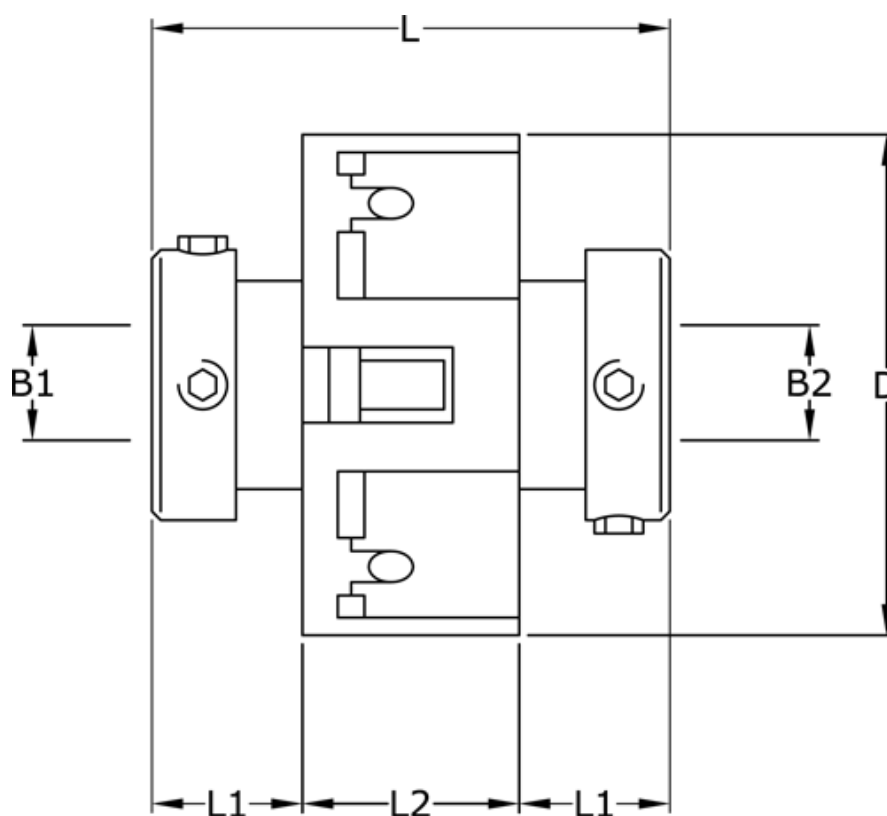

Varenummer: 3322203343535
Beskrivelse: Uni-Lat kobling str. 203.34.35.35
med pinolskrue, boring 12/12 mm

Mål

B1	= 12
B2	= 12
D	= 34
L	= 30.7
L1	= 10.9
L2	= 8.9
Skrue	= M4